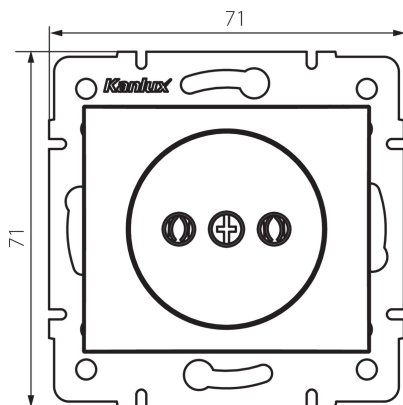

## 24848 DOMO 01-1210-143 sr

Steckdose ohne Erdleitung

5905339248480

### ALLGEMEINE DATEN:

**Farbe:** silber  
**Einbauort:** Wandeinbau  
**Breite [mm]:** 71  
**Höhe (mm):** 71  
**Durchmesser der Montagedose :** 60  
**Einbautiefe:** 25  
**Anzahl der Steckdosen/Sockeln:** 1

### TECHNISCHE DATEN:

**Nennspannung [V]:** 250 AC  
**Bemessungsstrom [A]:** 16  
**Schutzklasse gegen elektrischen Schlag:** II  
**Material:** PC  
**Installationsmaterial :** CuSn94  
**Erdung Typ:** 2P  
**Klemmen Typ:** Schraubklemme  
**Kunststoff:** PC  
**IP-Klasse (Schutzart):** 20

### LOGISTIKDATEN:

**Verpackungsart:** 10  
**Stückzahl in Zwischenverpackung:** 10  
**Stückzahl in Großverpackung:** 120  
**Netto-Einzelgewicht [g]:** 58  
**Grammatur [g]:** 70.58  
**Länge der Einzelverpackung [cm]:** 10  
**Breite der Einzelverpackung [cm]:** 4  
**Höhe der Einzelverpackung [cm]:** 14  
**Kartongewicht [kg]:** 8.4696  
**Kartonbreite [cm]:** 25.5  
**Kartonhöhe [cm]:** 32  
**Kartonlänge [cm]:** 44  
**Kartonvolumen [m³]:** 0.035904