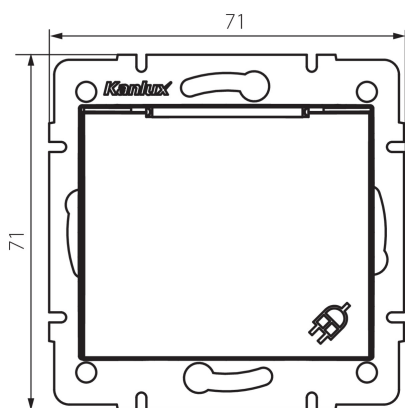

24850 DOMO 01-1230-143 sr

Schuko-Steckdose mit Erdleitung IP 44

5905339248503

ALLGEMEINE DATEN:

Farbe: silber
Einbauort: Wandeinbau
Breite [mm]: 71
Höhe (mm): 71
Durchmesser der Montagedose : 60
Einbautiefe: 25
Anzahl der Steckdosen/Sockeln: 1

TECHNISCHE DATEN:

Nennspannung [V]: 250 AC
Bemessungsstrom [A]: 16
Schutzklasse gegen elektrischen Schlag: I
Material: PC
Installationsmaterial : CuSn94
Erdung Typ: Typ f
Klemmen Typ: Schraubklemme
Kunststoff: PC
IP-Klasse (Schutzart): 44

LOGISTIKDATEN:

Verpackungsart: 10
Stückzahl in Zwischenverpackung: 10
Stückzahl in Großverpackung: 120
Netto-Einzelgewicht [g]: 82
Grammatur [g]: 97.17
Länge der Einzelverpackung [cm]: 10
Breite der Einzelverpackung [cm]: 5
Höhe der Einzelverpackung [cm]: 14
Kartongewicht [kg]: 11.6604
Kartonbreite [cm]: 26.5
Kartonhöhe [cm]: 32
Kartonlänge [cm]: 44
Kartonvolumen [m³]: 0.037312