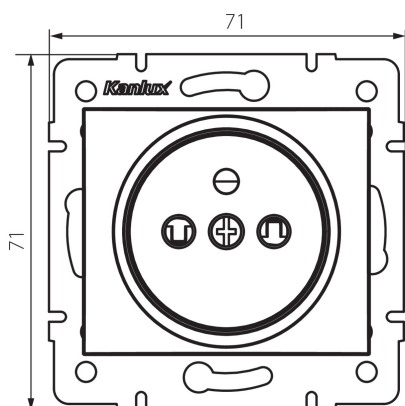

24853 DOMO 01-1250-143 sr

Französische Steckdose Typ-E / mit Kinderschutz

5905339248534

ALLGEMEINE DATEN:

Farbe: silber
Einbauort: Wandeinbau
Berührungsschutz: ja
Breite [mm]: 71
Höhe (mm): 71
Durchmesser der Montagedose : 60
Einbautiefe: 25
Anzahl der Steckdosen/Sockeln: 1

TECHNISCHE DATEN:

Nennspannung [V]: 250 AC
Bemessungsstrom [A]: 16
Schutzklasse gegen elektrischen Schlag: I
Material: PC
Installationsmaterial : CuSn94
Erdung Typ: Typ e
Klemmen Typ: Schraubklemme
Kunststoff: PC
IP-Klasse (Schutzart): 20

LOGISTIKDATEN:

Verpackungsart: 10
Stückzahl in Zwischenverpackung: 10
Stückzahl in Großverpackung: 120
Netto-Einzelgewicht [g]: 70
Grammatur [g]: 83.75
Länge der Einzelverpackung [cm]: 10
Breite der Einzelverpackung [cm]: 5
Höhe der Einzelverpackung [cm]: 14
Kartongewicht [kg]: 10.05
Kartonbreite [cm]: 25.5
Kartonhöhe [cm]: 32
Kartonlänge [cm]: 44
Kartonvolumen [m³]: 0.035904

24853 DOMO 01-1250-143 sr

Französische Steckdose Typ-E / mit Kinderschutz