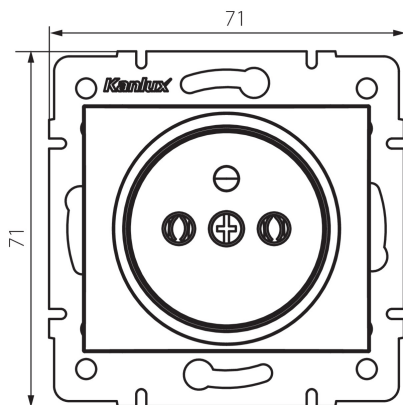

## 24854 DOMO 01-1251-143 sr

Französische Steckdose Typ-E

5905339248541

### ALLGEMEINE DATEN:

**Farbe:** silber  
**Einbauort:** Wandeinbau  
**Breite [mm]:** 71  
**Höhe (mm):** 71  
**Durchmesser der Montagedose :** 60  
**Einbautiefe:** 25  
**Anzahl der Steckdosen/Sockeln:** 1

### TECHNISCHE DATEN:

**Nennspannung [V]:** 250 AC  
**Bemessungsstrom [A]:** 16  
**Schutzklasse gegen elektrischen Schlag:** I  
**Material:** PC  
**Installationsmaterial :** CuSn94  
**Erdung Typ:** Typ e  
**Klemmen Typ:** Schraubklemme  
**Kunststoff:** PC  
**IP-Klasse (Schutzart):** 20