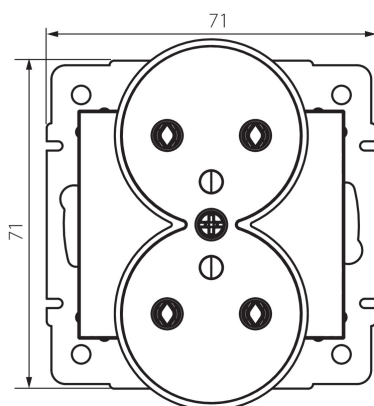

## 24855 DOMO 01-1253-143 sr

Französische Doppelsteckdose Typ-E mit Erdleitung

5905339248558

### ALLGEMEINE DATEN:

**Farbe:** silber  
**Einbauort:** Wandeinbau  
**Breite [mm]:** 71  
**Höhe (mm):** 71  
**Durchmesser der Montagedose :** 60  
**Einbautiefe:** 25  
**Anzahl der Steckdosen/Sockeln:** 2

### TECHNISCHE DATEN:

**Nennspannung [V]:** 250 AC  
**Bemessungsstrom [A]:** 16  
**Schutzklasse gegen elektrischen Schlag:** I  
**Material:** PC  
**Installationsmaterial :** CuSn94  
**Erdung Typ:** Typ e  
**Klemmen Typ:** Schraubklemme  
**Kunststoff:** PC  
**IP-Klasse (Schutzart):** 20

**24855** DOMO 01-1253-143 sr

---

Französische Doppelsteckdose Typ-E mit Erdleitung