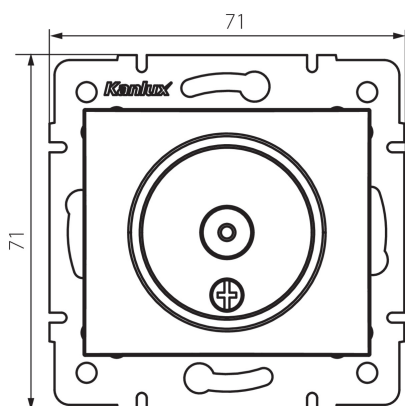

24860 DOMO 01-1290-043 sr

Multimedia-Durchgangsdose, TV

5905339248602

ALLGEMEINE DATEN:

Farbe: silber
Einbauort: Wandeinbau
Breite [mm]: 69
Höhe (mm): 64
Durchmesser der Montagedose : 60
Anzahl der Steckdosen/Socket: 1

TECHNISCHE DATEN:

Material: PC
Steckdosen/Socketn Typ: Antennenbuchse vom Typ TV, Durchgangsbuchse
Kunststoff: PC
IP-Klasse (Schutzart): 20

LOGISTIKDATEN:

Verpackungsart: 10
Stückzahl in Zwischenverpackung: 10
Stückzahl in Großverpackung: 120
Netto-Einzelgewicht [g]: 66
Grammatur [g]: 78.33
Länge der Einzelverpackung [cm]: 10
Breite der Einzelverpackung [cm]: 4
Höhe der Einzelverpackung [cm]: 14
Kartongewicht [kg]: 9.3996
Kartonbreite [cm]: 25.5
Kartonhöhe [cm]: 32
Kartonlänge [cm]: 44
Kartonvolumen [m³]: 0.035904