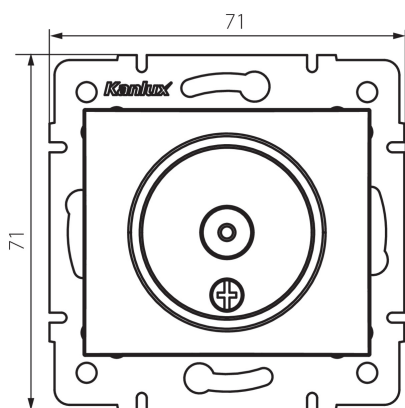

## 24861 DOMO 01-1300-043 sr

Multimedia-Enddose, TV

5905339248619

### ALLGEMEINE DATEN:

**Farbe:** silber  
**Einbauort:** Wandeinbau  
**Breite [mm]:** 69  
**Höhe (mm):** 64  
**Durchmesser der Montagedose :** 60  
**Anzahl der Steckdosen/Socket:** 1

### TECHNISCHE DATEN:

**Material:** PC  
**Steckdosen/Socketn Typ:** Antennenbuchse vom Typ TV  
**Kunststoff:** PC  
**IP-Klasse (Schutzart):** 20