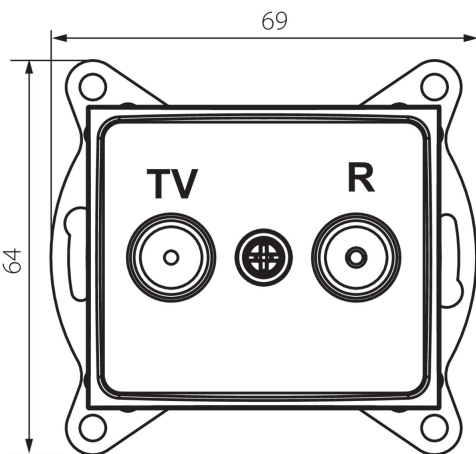

24863 DOMO 01-1320-043 sr

Multimedia-Durchgangsdose, TV/RADIO

5905339248633

ALLGEMEINE DATEN:

Farbe: silber
Einbauort: Wandeinbau
Breite [mm]: 69
Höhe (mm): 64
Durchmesser der Montagdose : 60
Anzahl der Steckdosen/Socket: 2

TECHNISCHE DATEN:

Material: PC
Steckdosen/Socketn Typ: RTV-Durchgangsbuchse
Kunststoff: PC
IP-Klasse (Schutzart): 20

LOGISTIKDATEN:

Verpackungsart: 10
Stückzahl in Zwischenverpackung: 10
Stückzahl in Großverpackung: 120
Netto-Einzelgewicht [g]: 88
Grammatur [g]: 100.58
Länge der Einzelverpackung [cm]: 10
Breite der Einzelverpackung [cm]: 4
Höhe der Einzelverpackung [cm]: 14
Kartongewicht [kg]: 12.0696
Kartonbreite [cm]: 25.5
Kartonhöhe [cm]: 32
Kartonlänge [cm]: 44
Kartonvolumen [m³]: 0.035904