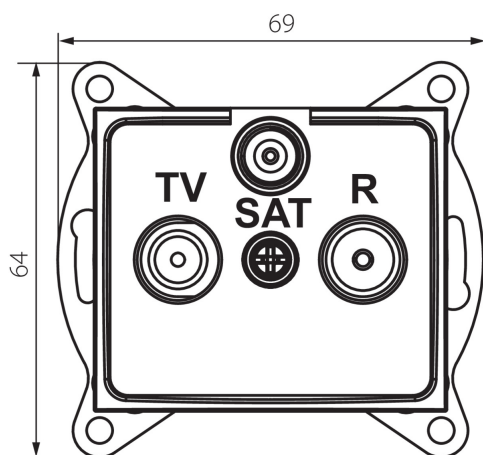

## 24865 DOMO 01-1340-043 sr

Multimedia-Durchgangsdose, SAT/TV/RADIO

5905339248657

### ALLGEMEINE DATEN:

**Farbe:** silber  
**Einbauort:** Wandeinbau  
**Breite [mm]:** 69  
**Höhe (mm):** 64  
**Durchmesser der Montagedose :** 60  
**Anzahl der Steckdosen/Socket:** 3

### TECHNISCHE DATEN:

**Material:** PC  
**Steckdosen/Socketn Typ:** RTV-SAT-Durchgangsbuchse  
**Kunststoff:** PC  
**IP-Klasse (Schutzart):** 20