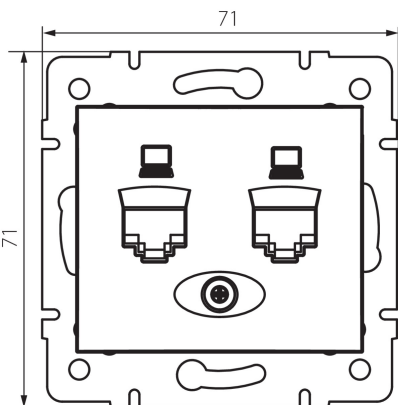

24873 DOMO 01-1410-043 sr

Unabhängige Doppel-Netzwerksteckdose (2x RJ45Cat 5e Jack)

5905339248732

ALLGEMEINE DATEN:

Farbe: silber
Einbauort: Wandeinbau
Breite [mm]: 71
Höhe (mm): 71
Durchmesser der Montagedose : 60
Anzahl der Steckdosen/Sockel: 2

TECHNISCHE DATEN:

Material: PC
Steckdosen/Sockeln Typ: separate Datendose 2xRJ45 Cat. 5e
Kunststoff: PC
IP-Klasse (Schutzart): 20

LOGISTIKDATEN:

Verpackungsart: 10
Stückzahl in Zwischenverpackung: 10
Stückzahl in Großverpackung: 120
Netto-Einzelgewicht [g]: 62
Grammatur [g]: 74.58
Länge der Einzelverpackung [cm]: 10
Breite der Einzelverpackung [cm]: 4
Höhe der Einzelverpackung [cm]: 14
Kartongewicht [kg]: 8.9496
Kartonbreite [cm]: 25.5
Kartonhöhe [cm]: 32
Kartonlänge [cm]: 44
Kartonvolumen [m³]: 0.035904