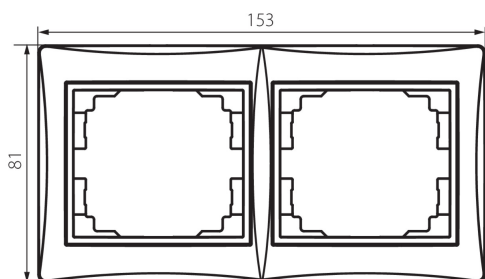

24881 DOMO 01-1470-043 sr

Doppel-Rahmen, horizontal

5905339248817

ALLGEMEINE DATEN:

Farbe: silber

Breite [mm]: 152

Höhe (mm): 81

TECHNISCHE DATEN:

Material: PC

Kunststoff: PC

LOGISTIKDATEN:

Verpackungsart: 10

Stückzahl in Zwischenverpackung: 10

Stückzahl in Großverpackung: 120

Netto-Einzelgewicht [g]: 30

Grammatur [g]: 41.42

Länge der Einzelverpackung [cm]: 10

Breite der Einzelverpackung [cm]: 1

Höhe der Einzelverpackung [cm]: 21

Kartongewicht [kg]: 4.9704

Kartonbreite [cm]: 18

Kartonhöhe [cm]: 42

Kartonlänge [cm]: 37.5

Kartonvolumen [m³]: 0.02835