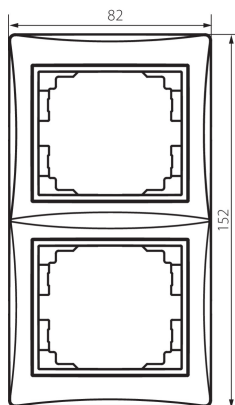

24885 DOMO 01-1520-043 sr

Doppel-Rahmen, vertikal

5905339248855

ALLGEMEINE DATEN:

Farbe: silber

Breite [mm]: 81

Höhe (mm): 152

TECHNISCHE DATEN:

Material: PC

Kunststoff: PC

LOGISTIKDATEN:

Verpackungsart: 10

Stückzahl in Zwischenverpackung: 10

Stückzahl in Großverpackung: 120

Netto-Einzelgewicht [g]: 32

Grammatur [g]: 43.42

Länge der Einzelverpackung [cm]: 10

Breite der Einzelverpackung [cm]: 1.5

Höhe der Einzelverpackung [cm]: 21.5

Kartongewicht [kg]: 5.2104

Kartonbreite [cm]: 18

Kartonhöhe [cm]: 42

Kartonlänge [cm]: 37.5

Kartonvolumen [m³]: 0.02835