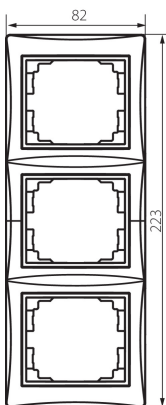

24886 DOMO 01-1530-043 sr

Dreifach-Rahmen, vertikal

5905339248862

ALLGEMEINE DATEN:

Farbe: silber

Breite [mm]: 81

Höhe (mm): 223

TECHNISCHE DATEN:

Material: PC

Kunststoff: PC

LOGISTIKDATEN:

Verpackungsart: 10

Stückzahl in Zwischenverpackung: 10

Stückzahl in Großverpackung: 120

Netto-Einzelgewicht [g]: 46

Grammatur [g]: 60

Länge der Einzelverpackung [cm]: 10

Breite der Einzelverpackung [cm]: 1.5

Höhe der Einzelverpackung [cm]: 29

Kartongewicht [kg]: 7.2

Kartonbreite [cm]: 25

Kartonhöhe [cm]: 42

Kartonlänge [cm]: 37.5

Kartonvolumen [m³]: 0.039375