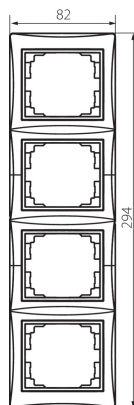

24887 DOMO 01-1540-043 sr

Vierfach-Rahmen, vertikal

5905339248879

ALLGEMEINE DATEN:

Farbe: silber

Breite [mm]: 81

Höhe (mm): 294

TECHNISCHE DATEN:

Material: PC

Kunststoff: PC

LOGISTIKDATEN:

Verpackungsart: 10

Stückzahl in Zwischenverpackung: 10

Stückzahl in Großverpackung: 120

Netto-Einzelgewicht [g]: 60

Grammatur [g]: 76.33

Länge der Einzelverpackung [cm]: 10

Breite der Einzelverpackung [cm]: 1

Höhe der Einzelverpackung [cm]: 36.5

Kartongewicht [kg]: 9.1596

Kartonbreite [cm]: 32

Kartonhöhe [cm]: 42

Kartonlänge [cm]: 37.5

Kartonvolumen [m³]: 0.0504