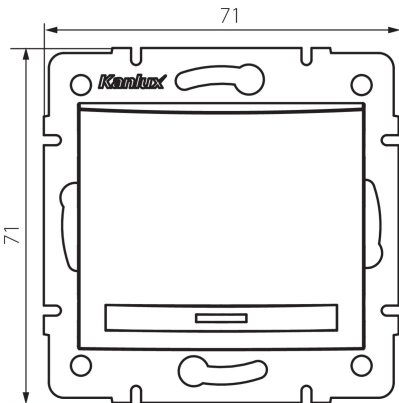

24901 DOMO 01-1110-241 gr

Ein/Aus Schalter mit LED

5905339249012

ALLGEMEINE DATEN:

Farbe: graphit

Einbauort: Wandeinbau

Hintergrundbeleuchtung: ja

Breite [mm]: 71

Höhe (mm): 71

Durchmesser der Montagedose : 60

Einbautiefe: 25

TECHNISCHE DATEN:

Nennspannung [V]: 250 AC

Material: PC

Installationsmaterial : CuSn94

Klemmen Typ: Schnellverbinder

Kunststoff: PC

Anzahl der Hebel: 1

Bemessungsstrom [AX]: 10

IP-Klasse (Schutzart): 20

LOGISTIKDATEN:

Verpackungsart: 10

Stückzahl in Zwischenverpackung : 10

Stückzahl in Großverpackung : 120

Netto-Einzelgewicht [g]: 78

Grammatur [g]: 91.75

Länge der Einzelverpackung [cm]: 10

Breite der Einzelverpackung [cm]: 4

Höhe der Einzelverpackung [cm]: 14

Kartongewicht [kg]: 11.01

Kartonbreite [cm]: 25.5

Kartonhöhe [cm]: 32