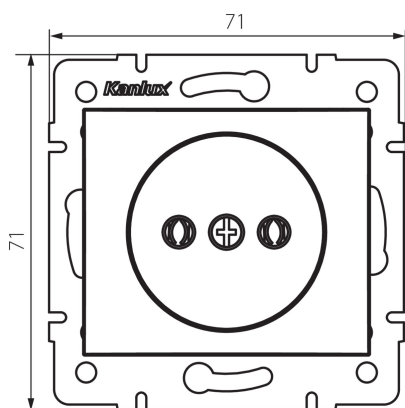

24907 DOMO 01-1210-141 gr

Steckdose ohne Erdleitung

5905339249074

ALLGEMEINE DATEN:

Farbe: graphit
Einbauort: Wandeinbau
Breite [mm]: 71
Höhe (mm): 71
Durchmesser der Montagedose : 60
Einbautiefe: 25
Anzahl der Steckdosen/Sockeln: 1

TECHNISCHE DATEN:

Nennspannung [V]: 250 AC
Bemessungsstrom [A]: 16
Schutzklasse gegen elektrischen Schlag: II
Material: PC
Installationsmaterial : CuSn94
Erdung Typ: 2P
Klemmen Typ: Schraubklemme
Kunststoff: PC
IP-Klasse (Schutzart): 20

LOGISTIKDATEN:

Verpackungsart: 10
Stückzahl in Zwischenverpackung: 10
Stückzahl in Großverpackung: 120
Netto-Einzelgewicht [g]: 58
Grammatur [g]: 70.58
Länge der Einzelverpackung [cm]: 10
Breite der Einzelverpackung [cm]: 4
Höhe der Einzelverpackung [cm]: 14
Kartongewicht [kg]: 8.4696
Kartonbreite [cm]: 25.5
Kartonhöhe [cm]: 32
Kartonlänge [cm]: 44
Kartonvolumen [m³]: 0.035904