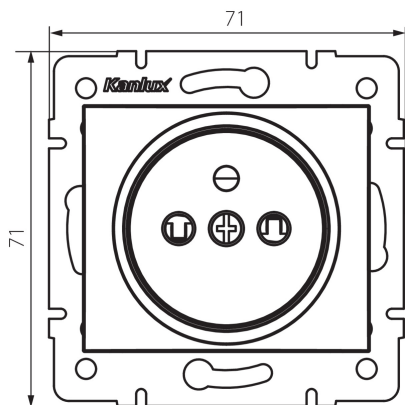

24912 DOMO 01-1250-141 gr

Französische Steckdose Typ-E / mit Kinderschutz

5905339249128

ALLGEMEINE DATEN:

Farbe: graphit
Einbauort: Wandeinbau
Berührungsschutz: ja
Breite [mm]: 71
Höhe (mm): 71
Durchmesser der Montagedose : 60
Einbautiefe: 25
Anzahl der Steckdosen/Sockeln: 1

TECHNISCHE DATEN:

Nennspannung [V]: 250 AC
Bemessungsstrom [A]: 16
Schutzklasse gegen elektrischen Schlag: I
Material: PC
Installationsmaterial : CuSn94
Erdung Typ: Typ e
Klemmen Typ: Schraubklemme
Kunststoff: PC
IP-Klasse (Schutzart): 20

LOGISTIKDATEN:

Verpackungsart: 10
Stückzahl in Zwischenverpackung: 10
Stückzahl in Großverpackung: 120
Netto-Einzelgewicht [g]: 70
Grammatur [g]: 83.75
Länge der Einzelverpackung [cm]: 10
Breite der Einzelverpackung [cm]: 5
Höhe der Einzelverpackung [cm]: 14
Kartongewicht [kg]: 10.05
Kartonbreite [cm]: 25.5
Kartonhöhe [cm]: 32
Kartonlänge [cm]: 44
Kartonvolumen [m³]: 0.035904

24912 DOMO 01-1250-141 gr

Französische Steckdose Typ-E / mit Kinderschutz