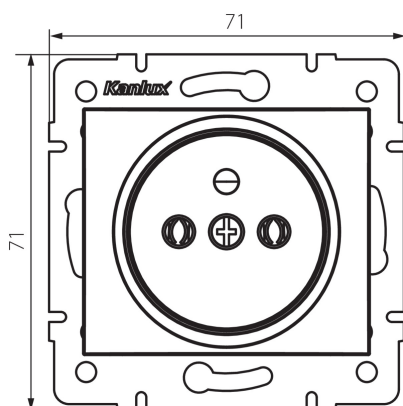

## 24913 DOMO 01-1251-141 gr

Französische Steckdose Typ-E

5905339249135

### ALLGEMEINE DATEN:

**Farbe:** graphit  
**Einbauort:** Wandeinbau  
**Breite [mm]:** 71  
**Höhe (mm):** 71  
**Durchmesser der Montagedose :** 60  
**Einbautiefe:** 25  
**Anzahl der Steckdosen/Sockeln:** 1

### TECHNISCHE DATEN:

**Nennspannung [V]:** 250 AC  
**Bemessungsstrom [A]:** 16  
**Schutzklasse gegen elektrischen Schlag:** I  
**Material:** PC  
**Installationsmaterial :** CuSn94  
**Erdung Typ:** Typ e  
**Klemmen Typ:** Schraubklemme  
**Kunststoff:** PC  
**IP-Klasse (Schutzart):** 20