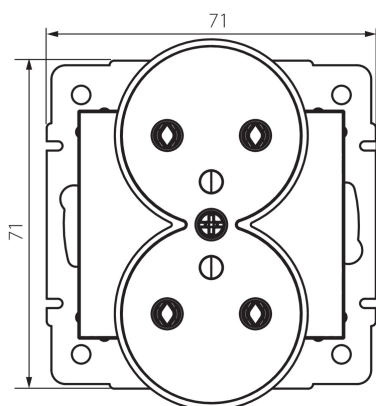

## 24914 DOMO 01-1253-141 gr

Französische Doppelsteckdose Typ-E mit Erdleitung

5905339249142

### ALLGEMEINE DATEN:

**Farbe:** graphit  
**Einbauort:** Wandeinbau  
**Breite [mm]:** 71  
**Höhe (mm):** 71  
**Durchmesser der Montagedose :** 60  
**Einbautiefe:** 25  
**Anzahl der Steckdosen/Sockeln:** 2

### TECHNISCHE DATEN:

**Nennspannung [V]:** 250 AC  
**Bemessungsstrom [A]:** 16  
**Schutzklasse gegen elektrischen Schlag:** I  
**Material:** PC  
**Installationsmaterial :** CuSn94  
**Erdung Typ:** Typ e  
**Klemmen Typ:** Schraubklemme  
**Kunststoff:** PC  
**IP-Klasse (Schutzart):** 20

**24914** DOMO 01-1253-141 gr

---

Französische Doppelsteckdose Typ-E mit Erdleitung