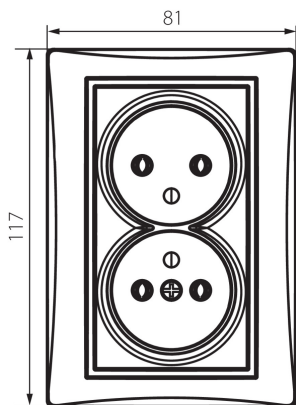

## 24916 DOMO 01-1261-141 gr

Französische Doppelsteckdose Typ-E

5905339249166

### ALLGEMEINE DATEN:

**Farbe:** graphit  
**Einbauort:** Wandeinbau  
**Breite [mm]:** 81  
**Höhe (mm):** 110  
**Durchmesser der Montagedose :** 68  
**Einbautiefe:** 25  
**Anzahl der Steckdosen/Sockeln:** 2

### TECHNISCHE DATEN:

**Nennspannung [V]:** 250 AC  
**Bemessungsstrom [A]:** 16  
**Schutzklasse gegen elektrischen Schlag:** I  
**Material:** PC  
**Installationsmaterial :** CuSn94  
**Erdung Typ:** Typ e  
**Klemmen Typ:** Schraubklemme  
**Kunststoff:** PC  
**IP-Klasse (Schutzart):** 20

### LOGISTIKDATEN:

**Verpackungsart:** 10  
**Stückzahl in Zwischenverpackung:** 10  
**Stückzahl in Großverpackung:** 120  
**Netto-Einzelgewicht [g]:** 116  
**Grammatur [g]:** 134.67  
**Länge der Einzelverpackung [cm]:** 10  
**Breite der Einzelverpackung [cm]:** 5  
**Höhe der Einzelverpackung [cm]:** 18  
**Kartongewicht [kg]:** 16.1604  
**Kartonbreite [cm]:** 25  
**Kartonhöhe [cm]:** 52.5  
**Kartonlänge [cm]:** 52  
**Kartonvolumen [m³]:** 0.06825