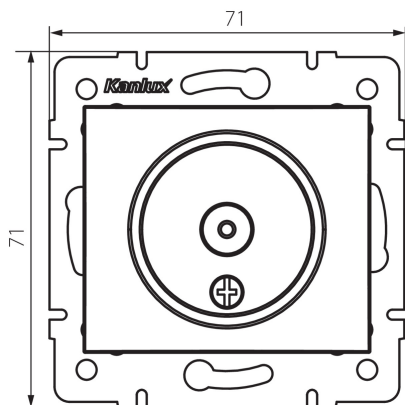

24919 DOMO 01-1290-041 gr

Multimedia-Durchgangsdose, TV

5905339249197

ALLGEMEINE DATEN:

Farbe: graphit
Einbauort: Wandeinbau
Breite [mm]: 69
Höhe (mm): 64
Durchmesser der Montagdose : 60
Anzahl der Steckdosen/Socket: 1

TECHNISCHE DATEN:

Material: PC
Steckdosen/Socketn Typ: Antennenbuchse vom Typ TV, Durchgangsbuchse
Kunststoff: PC
IP-Klasse (Schutzart): 20

LOGISTIKDATEN:

Verpackungsart: 10
Stückzahl in Zwischenverpackung: 10
Stückzahl in Großverpackung: 120
Netto-Einzelgewicht [g]: 66
Grammatur [g]: 78.33
Länge der Einzelverpackung [cm]: 10
Breite der Einzelverpackung [cm]: 4
Höhe der Einzelverpackung [cm]: 14
Kartongewicht [kg]: 9.3996
Kartonbreite [cm]: 25.5
Kartonhöhe [cm]: 32
Kartonlänge [cm]: 44
Kartonvolumen [m³]: 0.035904