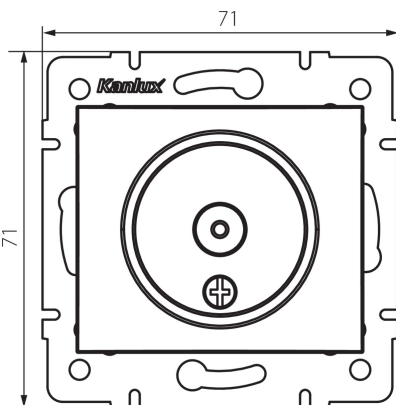

24920 DOMO 01-1300-041 gr

Multimedia-Enddose, TV

5905339249203

ALLGEMEINE DATEN:

Farbe: graphit
Einbauort: Wandeinbau
Breite [mm]: 69
Höhe (mm): 64
Durchmesser der Montagdose : 60
Anzahl der Steckdosen/Socket: 1

TECHNISCHE DATEN:

Material: PC
Steckdosen/Socketn Typ: Antennenbuchse vom Typ TV
Kunststoff: PC
IP-Klasse (Schutzart): 20

LOGISTIKDATEN:

Verpackungsart: 10
Stückzahl in Zwischenverpackung: 10
Stückzahl in Großverpackung: 120
Netto-Einzelgewicht [g]: 60
Grammatur [g]: 72.5
Länge der Einzelverpackung [cm]: 10
Breite der Einzelverpackung [cm]: 4
Höhe der Einzelverpackung [cm]: 14
Kartongewicht [kg]: 8.7
Kartonbreite [cm]: 25.5
Kartонhöhe [cm]: 32
Kartonlänge [cm]: 44
Kartonvolumen [m³]: 0.035904