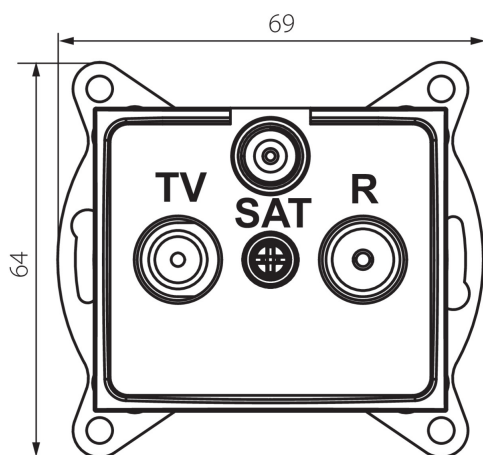

24924 DOMO 01-1340-041 gr

Multimedia-Durchgangsdose, SAT/TV/RADIO

5905339249241

ALLGEMEINE DATEN:

Farbe: graphit
Einbauort: Wandeinbau
Breite [mm]: 69
Höhe (mm): 64
Durchmesser der Montagedose : 60
Anzahl der Steckdosen/Socket: 3

TECHNISCHE DATEN:

Material: PC
Steckdosen/Socketn Typ: RTV-SAT-Durchgangsbuchse
Kunststoff: PC
IP-Klasse (Schutzart): 20

LOGISTIKDATEN:

Verpackungsart: 10
Stückzahl in Zwischenverpackung: 10
Stückzahl in Großverpackung: 120
Netto-Einzelgewicht [g]: 96
Grammatur [g]: 108.67
Länge der Einzelverpackung [cm]: 10
Breite der Einzelverpackung [cm]: 4
Höhe der Einzelverpackung [cm]: 14
Kartongewicht [kg]: 13.0404
Kartonbreite [cm]: 25.5
Kartonhöhe [cm]: 32
Kartonlänge [cm]: 44
Kartonvolumen [m³]: 0.035904