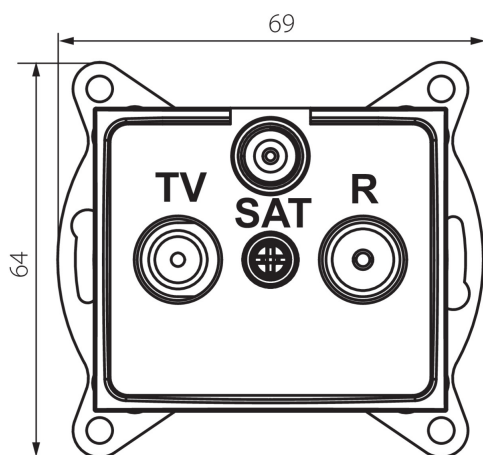

24925 DOMO 01-1350-041 gr

Multimedia-Enddose, SAT/TV/RADIO

5905339249258

ALLGEMEINE DATEN:

Farbe: graphit
Einbauort: Wandeinbau
Breite [mm]: 69
Höhe (mm): 64
Durchmesser der Montagedose : 60
Anzahl der Steckdosen/Socket: 3

TECHNISCHE DATEN:

Material: PC
Steckdosen/Socketn Typ: RTV-SAT-Endbuchse
Kunststoff: PC
IP-Klasse (Schutzart): 20

LOGISTIKDATEN:

Verpackungsart: 10
Stückzahl in Zwischenverpackung: 10
Stückzahl in Großverpackung: 120
Netto-Einzelgewicht [g]: 96
Grammatur [g]: 108.58
Länge der Einzelverpackung [cm]: 10
Breite der Einzelverpackung [cm]: 4
Höhe der Einzelverpackung [cm]: 14
Kartongewicht [kg]: 13.0296
Kartonbreite [cm]: 25.5
Kartonhöhe [cm]: 32
Kartonlänge [cm]: 44
Kartonvolumen [m³]: 0.035904