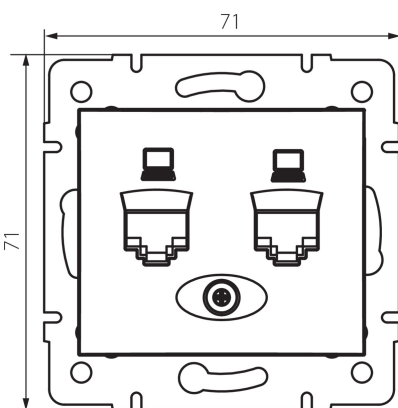

24932 DOMO 01-1410-041 gr

Unabhängige Doppel-Netzwerksteckdose (2x RJ45Cat 5e Jack)

5905339249326

ALLGEMEINE DATEN:

Farbe: graphit
Einbauort: Wandeinbau
Breite [mm]: 71
Höhe (mm): 71
Durchmesser der Montagedose : 60
Anzahl der Steckdosen/Socket: 2

TECHNISCHE DATEN:

Material: PC
Steckdosen/Socketn Typ: separate Datendose 2xRJ45 Cat. 5e
Kunststoff: PC
IP-Klasse (Schutzart): 20

LOGISTIKDATEN:

Verpackungsart: 10
Stückzahl in Zwischenverpackung: 10
Stückzahl in Großverpackung: 120
Netto-Einzelgewicht [g]: 62
Grammatur [g]: 74.58
Länge der Einzelverpackung [cm]: 10
Breite der Einzelverpackung [cm]: 4
Höhe der Einzelverpackung [cm]: 14
Kartongewicht [kg]: 8.9496
Kartonbreite [cm]: 25.5
Kartonhöhe [cm]: 32
Kartonlänge [cm]: 44
Kartonvolumen [m³]: 0.035904