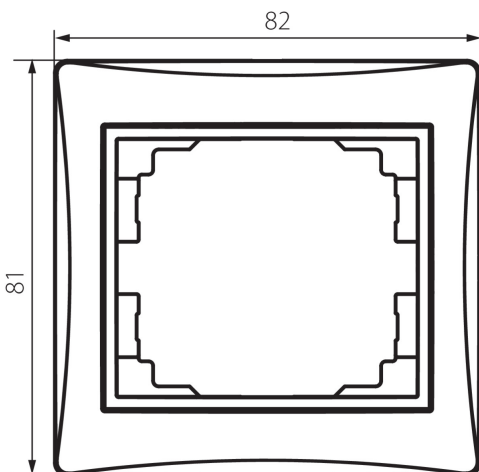

## 24939 DOMO 01-1460-041 gr

Einzelrahmen, horizontal

5905339249395

### ALLGEMEINE DATEN:

**Farbe:** graphit  
**Breite [mm]:** 81  
**Höhe (mm):** 81

### TECHNISCHE DATEN:

**Material:** PC  
**Kunststoff:** PC

### LOGISTIKDATEN:

**Verpackungsart:** 20  
**Stückzahl in Zwischenverpackung:** 20  
**Stückzahl in Großverpackung:** 240  
**Netto-Einzelgewicht [g]:** 16  
**Grammatur [g]:** 23.33  
**Länge der Einzelverpackung [cm]:** 10  
**Breite der Einzelverpackung [cm]:** 1  
**Höhe der Einzelverpackung [cm]:** 15  
**Kartongewicht [kg]:** 5.5992  
**Kartonbreite [cm]:** 20  
**Kartonhöhe [cm]:** 42  
**Kartonlänge [cm]:** 37.5  
**Kartonvolumen [m<sup>3</sup>]:** 0.0315