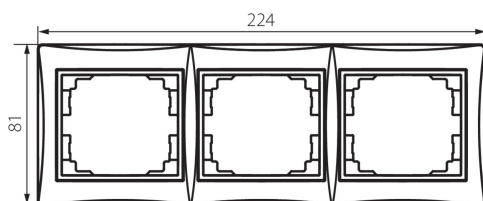

24941 DOMO 01-1480-041 gr

Dreifach-Rahmen, horizontal

5905339249418

ALLGEMEINE DATEN:

Farbe: graphit

Breite [mm]: 223

Höhe (mm): 81

TECHNISCHE DATEN:

Material: PC

Kunststoff: PC

LOGISTIKDATEN:

Verpackungsart: 10

Stückzahl in Zwischenverpackung: 10

Stückzahl in Großverpackung: 120

Netto-Einzelgewicht [g]: 46

Grammatur [g]: 59.75

Länge der Einzelverpackung [cm]: 10

Breite der Einzelverpackung [cm]: 1

Höhe der Einzelverpackung [cm]: 29

Kartongewicht [kg]: 7.17

Kartonbreite [cm]: 25

Kartonhöhe [cm]: 42

Kartonlänge [cm]: 37.5

Kartonvolumen [m³]: 0.039375