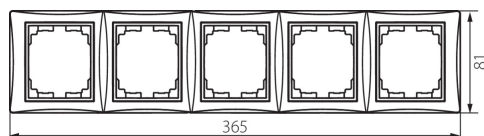

24943 DOMO 01-1500-041 gr

Fünffach-Rahmen, horizontal

5905339249432

ALLGEMEINE DATEN:

Farbe: graphit
Breite [mm]: 365
Höhe (mm): 81

TECHNISCHE DATEN:

Material: PC
Kunststoff: PC

LOGISTIKDATEN:

Verpackungsart: 10
Stückzahl in Zwischenverpackung: 10
Stückzahl in Großverpackung: 120
Netto-Einzelgewicht [g]: 74
Grammatur [g]: 92.25
Länge der Einzelverpackung [cm]: 10
Breite der Einzelverpackung [cm]: 1.5
Höhe der Einzelverpackung [cm]: 45
Kartongewicht [kg]: 11.07
Kartonbreite [cm]: 39
Kartonhöhe [cm]: 42
Kartonlänge [cm]: 37.5
Kartonvolumen [m³]: 0.061425