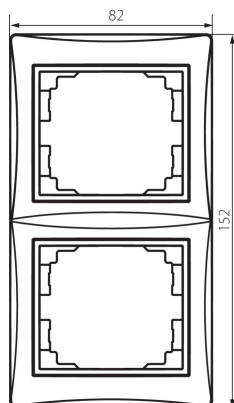

24944 DOMO 01-1520-041 gr

Doppel-Rahmen, vertikal

5905339249449

ALLGEMEINE DATEN:

Farbe: graphit
Breite [mm]: 81
Höhe (mm): 152

TECHNISCHE DATEN:

Material: PC
Kunststoff: PC

LOGISTIKDATEN:

Verpackungsart: 10
Stückzahl in Zwischenverpackung: 10
Stückzahl in Großverpackung: 120
Netto-Einzelgewicht [g]: 32
Grammatur [g]: 43.42
Länge der Einzelverpackung [cm]: 10
Breite der Einzelverpackung [cm]: 1.5
Höhe der Einzelverpackung [cm]: 21.5
Kartongewicht [kg]: 5.2104
Kartonbreite [cm]: 18
Kartonhöhe [cm]: 42
Kartonlänge [cm]: 37.5
Kartonvolumen [m³]: 0.02835