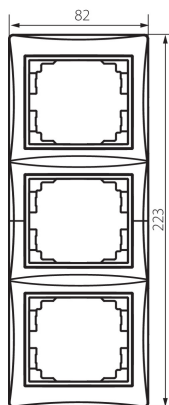

24945 DOMO 01-1530-041 gr

Dreifach-Rahmen, vertikal

5905339249456

ALLGEMEINE DATEN:

Farbe: graphit
Breite [mm]: 81
Höhe (mm): 223

TECHNISCHE DATEN:

Material: PC
Kunststoff: PC

LOGISTIKDATEN:

Verpackungsart: 10
Stückzahl in Zwischenverpackung: 10
Stückzahl in Großverpackung: 120
Netto-Einzelgewicht [g]: 46
Grammatur [g]: 60
Länge der Einzelverpackung [cm]: 10
Breite der Einzelverpackung [cm]: 1.5
Höhe der Einzelverpackung [cm]: 29
Kartongewicht [kg]: 7.2
Kartonbreite [cm]: 25
Kartonhöhe [cm]: 42
Kartonlänge [cm]: 37.5
Kartonvolumen [m³]: 0.039375