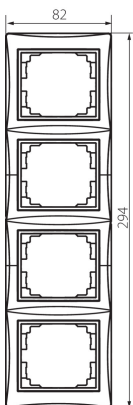

## 24946 DOMO 01-1540-041 gr

Vierfach-Rahmen, vertikal

5905339249463

### ALLGEMEINE DATEN:

**Farbe:** graphit  
**Breite [mm]:** 81  
**Höhe (mm):** 294

### TECHNISCHE DATEN:

**Material:** PC  
**Kunststoff:** PC

### LOGISTIKDATEN:

**Verpackungsart:** 10  
**Stückzahl in Zwischenverpackung:** 10  
**Stückzahl in Großverpackung:** 120  
**Netto-Einzelgewicht [g]:** 60  
**Grammatur [g]:** 76.33  
**Länge der Einzelverpackung [cm]:** 10  
**Breite der Einzelverpackung [cm]:** 1  
**Höhe der Einzelverpackung [cm]:** 36.5  
**Kartongewicht [kg]:** 9.1596  
**Kartonbreite [cm]:** 32  
**Kartonhöhe [cm]:** 42  
**Kartonlänge [cm]:** 37.5  
**Kartonvolumen [m<sup>3</sup>]:** 0.0504