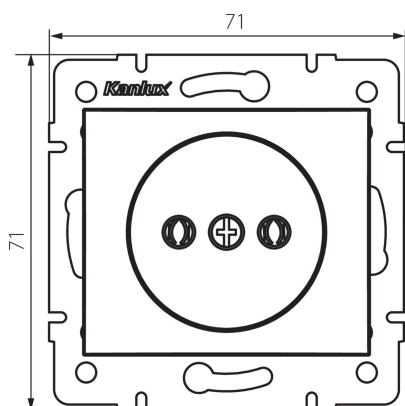

## 24966 DOMO 01-1210-130 pe

Steckdose ohne Erdleitung

5905339249661

### ALLGEMEINE DATEN:

**Farbe:** perlweiß  
**Einbauort:** Wandeinbau  
**Breite [mm]:** 71  
**Höhe (mm):** 71  
**Durchmesser der Montagedose :** 60  
**Einbautiefe:** 25  
**Anzahl der Steckdosen/Sockeln:** 1

### TECHNISCHE DATEN:

**Nennspannung [V]:** 250 AC  
**Bemessungsstrom [A]:** 16  
**Schutzklasse gegen elektrischen Schlag:** II  
**Material:** PC  
**Installationsmaterial :** CuSn94  
**Erdung Typ:** 2P  
**Klemmen Typ:** Schraubklemme  
**Kunststoff:** PC  
**IP-Klasse (Schutzart):** 20

### LOGISTIKDATEN:

**Verpackungsart:** 10  
**Stückzahl in Zwischenverpackung:** 10  
**Stückzahl in Großverpackung:** 120  
**Netto-Einzelgewicht [g]:** 58  
**Grammatur [g]:** 70.58  
**Länge der Einzelverpackung [cm]:** 10  
**Breite der Einzelverpackung [cm]:** 4  
**Höhe der Einzelverpackung [cm]:** 14  
**Kartongewicht [kg]:** 8.4696  
**Kartonbreite [cm]:** 25.5  
**Kartonhöhe [cm]:** 32  
**Kartonlänge [cm]:** 44  
**Kartonvolumen [m³]:** 0.035904