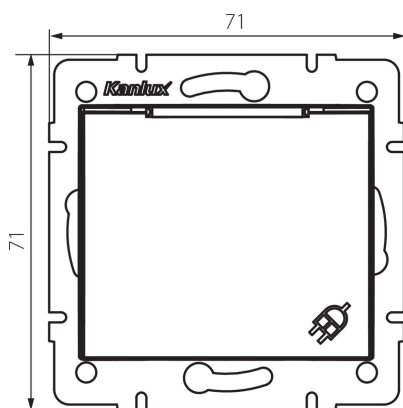

24969 DOMO 01-1560-130 pe

Französische Steckdose Typ-E / IP-44

5905339249692

ALLGEMEINE DATEN:

Farbe: perlweiß
Einbauort: Wandeinbau
Breite [mm]: 71
Höhe (mm): 71
Durchmesser der Montagedose : 60
Einbautiefe: 25
Anzahl der Steckdosen/Sockeln: 1

TECHNISCHE DATEN:

Nennspannung [V]: 250 AC
Bemessungsstrom [A]: 16
Schutzklasse gegen elektrischen Schlag: I
Material: PC
Installationsmaterial : CuSn94
Erdung Typ: Typ e
Klemmen Typ: Schraubklemme
Kunststoff: PC
IP-Klasse (Schutzart): 44

LOGISTIKDATEN:

Verpackungsart: 10
Stückzahl in Zwischenverpackung: 10
Stückzahl in Großverpackung: 120
Netto-Einzelgewicht [g]: 82
Grammatur [g]: 97.17
Länge der Einzelverpackung [cm]: 10
Breite der Einzelverpackung [cm]: 5
Höhe der Einzelverpackung [cm]: 14
Kartongewicht [kg]: 11.6604
Kartonbreite [cm]: 26.5
Kartonhöhe [cm]: 32
Kartonlänge [cm]: 44
Kartonvolumen [m³]: 0.037312