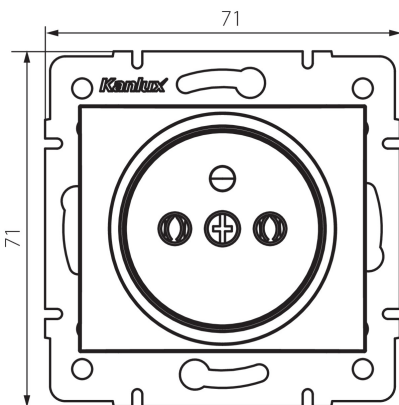

24972 DOMO 01-1251-130 pe

Französische Steckdose Typ-E

5905339249722

ALLGEMEINE DATEN:

Farbe: perlweiß
Einbauort: Wandeinbau
Breite [mm]: 71
Höhe (mm): 71
Durchmesser der Montagedose : 60
Einbautiefe: 25
Anzahl der Steckdosen/Sockeln: 1

TECHNISCHE DATEN:

Nennspannung [V]: 250 AC
Bemessungsstrom [A]: 16
Schutzklasse gegen elektrischen Schlag: I
Material: PC
Installationsmaterial : CuSn94
Erdung Typ: Typ e
Klemmen Typ: Schraubklemme
Kunststoff: PC
IP-Klasse (Schutzart): 20

LOGISTIKDATEN:

Verpackungsart: 10
Stückzahl in Zwischenverpackung: 10
Stückzahl in Großverpackung: 120
Netto-Einzelgewicht [g]: 68
Grammatur [g]: 81.42
Länge der Einzelverpackung [cm]: 9
Breite der Einzelverpackung [cm]: 5
Höhe der Einzelverpackung [cm]: 14
Kartongewicht [kg]: 9.7704
Kartonbreite [cm]: 25.5
Kartonhöhe [cm]: 32
Kartonlänge [cm]: 44
Kartonvolumen [m³]: 0.035904