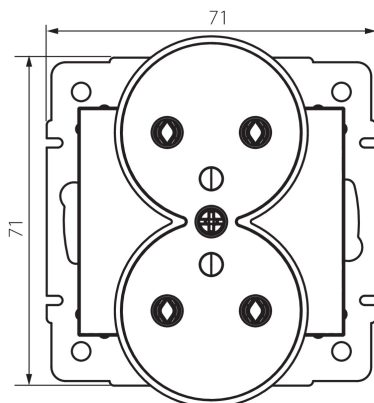

24973 DOMO 01-1253-130 pe

Französische Doppelsteckdose Typ-E mit Erdleitung

5905339249739

ALLGEMEINE DATEN:

Farbe: perlweiß
Einbauort: Wandeinbau
Breite [mm]: 71
Höhe (mm): 71
Durchmesser der Montagedose : 60
Einbautiefe: 25
Anzahl der Steckdosen/Sockeln: 2

TECHNISCHE DATEN:

Nennspannung [V]: 250 AC
Bemessungsstrom [A]: 16
Schutzklasse gegen elektrischen Schlag: I
Material: PC
Installationsmaterial : CuSn94
Erdung Typ: Typ e
Klemmen Typ: Schraubklemme
Kunststoff: PC
IP-Klasse (Schutzart): 20

LOGISTIKDATEN:

Verpackungsart: 10
Stückzahl in Zwischenverpackung: 10
Stückzahl in Großverpackung: 120
Netto-Einzelgewicht [g]: 88
Grammatur [g]: 105.17
Länge der Einzelverpackung [cm]: 10
Breite der Einzelverpackung [cm]: 5
Höhe der Einzelverpackung [cm]: 14
Kartongewicht [kg]: 12.6204
Kartonbreite [cm]: 25.5
Kartonhöhe [cm]: 32
Kartonlänge [cm]: 44
Kartonvolumen [m³]: 0.035904

24973 DOMO 01-1253-130 pe

Französische Doppelsteckdose Typ-E mit Erdleitung