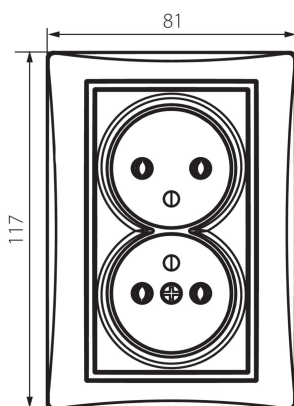

24975 DOMO 01-1261-130 pe

Französische Doppelsteckdose Typ-E

5905339249753

ALLGEMEINE DATEN:

Farbe: perlweiß
Einbauort: Wandeinbau
Breite [mm]: 81
Höhe (mm): 110
Durchmesser der Montagedose : 68
Einbautiefe: 25
Anzahl der Steckdosen/Sockeln: 2

TECHNISCHE DATEN:

Nennspannung [V]: 250 AC
Bemessungsstrom [A]: 16
Schutzklasse gegen elektrischen Schlag: I
Material: PC
Installationsmaterial : CuSn94
Erdung Typ: Typ e
Klemmen Typ: Schraubklemme
Kunststoff: PC
IP-Klasse (Schutzart): 20

LOGISTIKDATEN:

Verpackungsart: 10
Stückzahl in Zwischenverpackung: 10
Stückzahl in Großverpackung: 120
Netto-Einzelgewicht [g]: 116
Grammatur [g]: 134.67
Länge der Einzelverpackung [cm]: 10
Breite der Einzelverpackung [cm]: 5
Höhe der Einzelverpackung [cm]: 18
Kartongewicht [kg]: 16.1604
Kartonbreite [cm]: 25
Kartonhöhe [cm]: 52.5
Kartonlänge [cm]: 52
Kartonvolumen [m³]: 0.06825