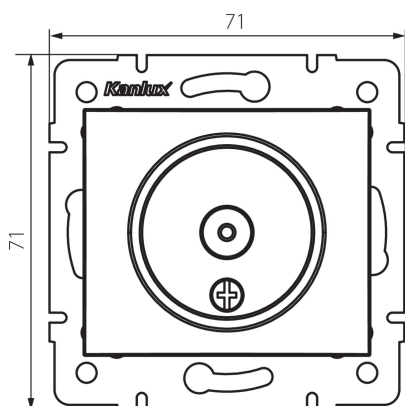

24978 DOMO 01-1290-030 pe

Multimedia-Durchgangsdose, TV

5905339249784

ALLGEMEINE DATEN:

Farbe: perlweiß
Einbauort: Wandeinbau
Breite [mm]: 69
Höhe (mm): 64
Durchmesser der Montagdose : 60
Anzahl der Steckdosen/Socket: 1

TECHNISCHE DATEN:

Material: PC
Steckdosen/Socketn Typ: Antennenbuchse vom Typ TV, Durchgangsbuchse
Kunststoff: PC
IP-Klasse (Schutzart): 20

LOGISTIKDATEN:

Verpackungsart: 10
Stückzahl in Zwischenverpackung: 10
Stückzahl in Großverpackung: 120
Netto-Einzelgewicht [g]: 66
Grammatur [g]: 78.33
Länge der Einzelverpackung [cm]: 10
Breite der Einzelverpackung [cm]: 4
Höhe der Einzelverpackung [cm]: 14
Kartongewicht [kg]: 9.3996
Kartonbreite [cm]: 25.5
Kartonhöhe [cm]: 32
Kartonlänge [cm]: 44
Kartonvolumen [m³]: 0.035904