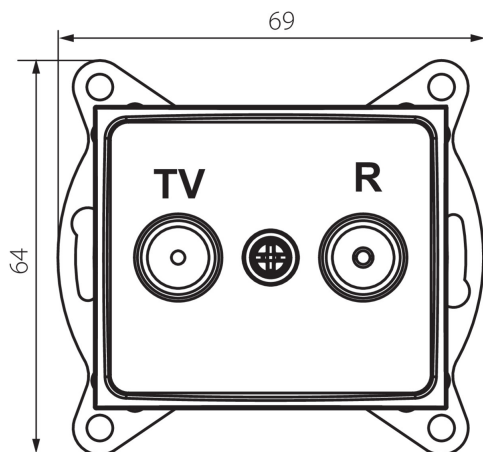

### ALLGEMEINE DATEN:

**Farbe:** perlweiß  
**Einbauort:** Wandeinbau  
**Breite [mm]:** 69  
**Höhe (mm):** 64  
**Durchmesser der Montagedose :** 60  
**Anzahl der Steckdosen/Socket:** 2

### TECHNISCHE DATEN:

**Material:** PC  
**Steckdosen/Socketn Typ:** RTV-Endbuchse  
**Kunststoff:** PC  
**IP-Klasse (Schutzart):** 20