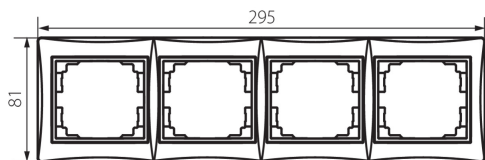

## 25001 DOMO 01-1490-030 pe

Vierfach-Rahmen, horizontal

5905339250018

### ALLGEMEINE DATEN:

**Farbe:** perlweiß  
**Breite [mm]:** 294  
**Höhe (mm):** 81

### LOGISTIKDATEN:

**Verpackungsart:** 10  
**Stückzahl in Zwischenverpackung:** 10  
**Stückzahl in Großverpackung:** 120  
**Netto-Einzelgewicht [g]:** 58  
**Grammatur [g]:** 74.33  
**Länge der Einzelverpackung [cm]:** 10  
**Breite der Einzelverpackung [cm]:** 1  
**Höhe der Einzelverpackung [cm]:** 38  
**Kartongewicht [kg]:** 8.9196  
**Kartonbreite [cm]:** 32  
**Kartonhöhe [cm]:** 42  
**Kartonlänge [cm]:** 37.5  
**Kartonvolumen [m<sup>3</sup>]:** 0.0504