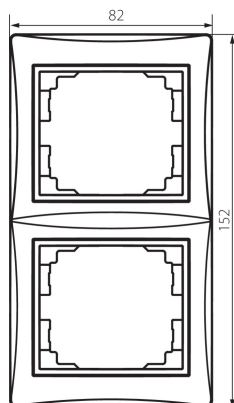

## 25003 DOMO 01-1520-030 pe

Doppel-Rahmen, vertikal

5905339250032

### ALLGEMEINE DATEN:

**Farbe:** perlweiß  
**Breite [mm]:** 81  
**Höhe (mm):** 152

### TECHNISCHE DATEN:

**Material:** PC  
**Kunststoff:** PC

### LOGISTIKDATEN:

**Verpackungsart:** 10  
**Stückzahl in Zwischenverpackung:** 10  
**Stückzahl in Großverpackung:** 120  
**Netto-Einzelgewicht [g]:** 32  
**Grammatur [g]:** 43.42  
**Länge der Einzelverpackung [cm]:** 10  
**Breite der Einzelverpackung [cm]:** 1.5  
**Höhe der Einzelverpackung [cm]:** 21.5  
**Kartongewicht [kg]:** 5.2104  
**Kartonbreite [cm]:** 18  
**Kartonhöhe [cm]:** 42  
**Kartonlänge [cm]:** 37.5  
**Kartonvolumen [m³]:** 0.02835