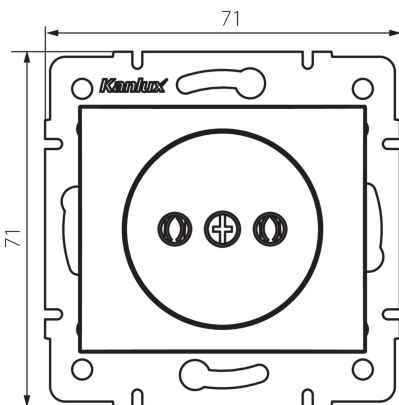

25025 DOMO 01-1210-150 sz

Steckdose ohne Erdleitung

5905339250254

ALLGEMEINE DATEN:

Farbe: Champagner
Einbauort: Wandeinbau
Breite [mm]: 71
Höhe (mm): 71
Durchmesser der Montagedose : 60
Einbautiefe: 25
Anzahl der Steckdosen/Sockeln: 1

TECHNISCHE DATEN:

Nennspannung [V]: 250 AC
Bemessungsstrom [A]: 16
Schutzklasse gegen elektrischen Schlag: II
Material: PC
Installationsmaterial : CuSn94
Erdung Typ: 2P
Klemmen Typ: Schraubklemme
Kunststoff: PC
IP-Klasse (Schutzart): 20

LOGISTIKDATEN:

Verpackungsart: 10
Stückzahl in Zwischenverpackung: 10
Stückzahl in Großverpackung: 120
Netto-Einzelgewicht [g]: 58
Grammatur [g]: 70.58
Länge der Einzelverpackung [cm]: 10
Breite der Einzelverpackung [cm]: 4
Höhe der Einzelverpackung [cm]: 14
Kartongewicht [kg]: 8.4696
Kartonbreite [cm]: 25.5
Kartonhöhe [cm]: 32
Kartonlänge [cm]: 44
Kartonvolumen [m³]: 0.035904