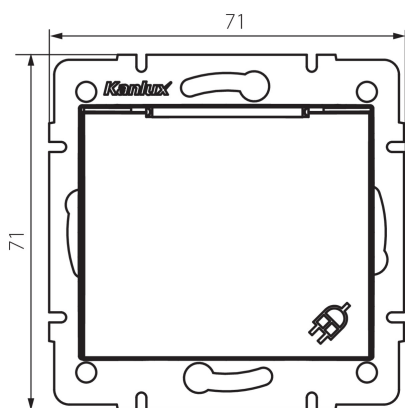

25028 DOMO 01-1560-150 sz

Französische Steckdose Typ-E / IP-44

5905339250285

ALLGEMEINE DATEN:

Farbe: Champagner
Einbauort: Wandeinbau
Breite [mm]: 71
Höhe (mm): 71
Durchmesser der Montagedose : 60
Einbautiefe: 25
Anzahl der Steckdosen/Sockeln: 1

TECHNISCHE DATEN:

Nennspannung [V]: 250 AC
Bemessungsstrom [A]: 16
Schutzklasse gegen elektrischen Schlag: I
Material: PC
Installationsmaterial : CuSn94
Erdung Typ: Typ e
Klemmen Typ: Schraubklemme
Kunststoff: PC
IP-Klasse (Schutzart): 44

LOGISTIKDATEN:

Verpackungsart: 10
Stückzahl in Zwischenverpackung: 10
Stückzahl in Großverpackung: 120
Netto-Einzelgewicht [g]: 82
Grammatur [g]: 97.17
Länge der Einzelverpackung [cm]: 10
Breite der Einzelverpackung [cm]: 5
Höhe der Einzelverpackung [cm]: 14
Kartongewicht [kg]: 11.6604
Kartonbreite [cm]: 26.5
Kartonhöhe [cm]: 32
Kartonlänge [cm]: 44
Kartonvolumen [m³]: 0.037312