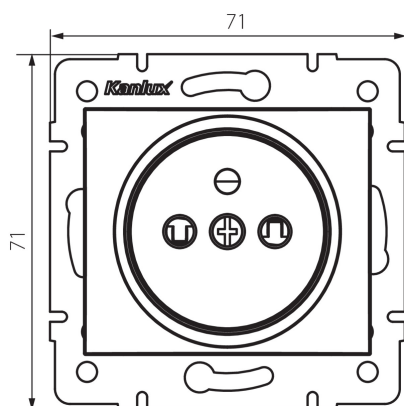

25030 DOMO 01-1250-150 sz

Französische Steckdose Typ-E / mit Kinderschutz

5905339250308

ALLGEMEINE DATEN:

Farbe: Champagner
Einbauort: Wandeinbau
Berührungsschutz: ja
Breite [mm]: 71
Höhe (mm): 71
Durchmesser der Montagedose : 60
Einbautiefe: 25
Anzahl der Steckdosen/Sockeln: 1

TECHNISCHE DATEN:

Nennspannung [V]: 250 AC
Bemessungsstrom [A]: 16
Schutzklasse gegen elektrischen Schlag: I
Material: PC
Installationsmaterial : CuSn94
Erdung Typ: Typ e
Klemmen Typ: Schraubklemme
Kunststoff: PC
IP-Klasse (Schutzart): 20

LOGISTIKDATEN:

Verpackungsart: 10
Stückzahl in Zwischenverpackung: 10
Stückzahl in Großverpackung: 120
Netto-Einzelgewicht [g]: 70
Grammatur [g]: 83.75
Länge der Einzelverpackung [cm]: 10
Breite der Einzelverpackung [cm]: 5
Höhe der Einzelverpackung [cm]: 14
Kartongewicht [kg]: 10.05
Kartonbreite [cm]: 25.5
Kartonhöhe [cm]: 32
Kartonlänge [cm]: 44
Kartonvolumen [m³]: 0.035904

25030 DOMO 01-1250-150 sz

Französische Steckdose Typ-E / mit Kinderschutz