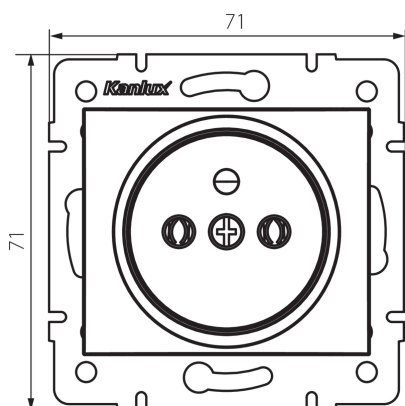

25031 DOMO 01-1251-150 sz

Französische Steckdose Typ-E

5905339250315

ALLGEMEINE DATEN:

Farbe: Champagner
Einbauort: Wandeinbau
Breite [mm]: 71
Höhe (mm): 71
Durchmesser der Montagedose : 60
Einbautiefe: 25
Anzahl der Steckdosen/Sockeln: 1

TECHNISCHE DATEN:

Nennspannung [V]: 250 AC
Bemessungsstrom [A]: 16
Schutzklasse gegen elektrischen Schlag: I
Material: PC
Installationsmaterial : CuSn94
Erdung Typ: Typ e
Klemmen Typ: Schraubklemme
Kunststoff: PC
IP-Klasse (Schutzart): 20

LOGISTIKDATEN:

Verpackungsart: 10
Stückzahl in Zwischenverpackung: 10
Stückzahl in Großverpackung: 120
Netto-Einzelgewicht [g]: 68
Grammatur [g]: 81.42
Länge der Einzelverpackung [cm]: 9
Breite der Einzelverpackung [cm]: 5
Höhe der Einzelverpackung [cm]: 14
Kartongewicht [kg]: 9.7704
Kartonbreite [cm]: 25.5
Kartonhöhe [cm]: 32
Kartonlänge [cm]: 44
Kartonvolumen [m³]: 0.035904

25031 DOMO 01-1251-150 sz

Französische Steckdose Typ-E