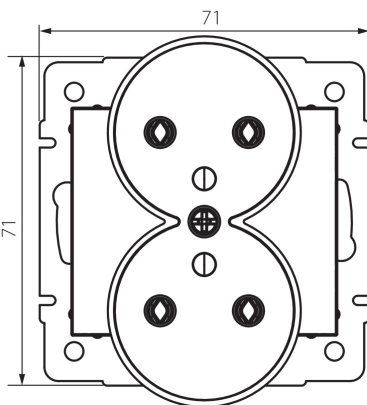

## 25032 DOMO 01-1253-150 sz

Französische Doppelsteckdose Typ-E mit Erdleitung

5905339250322

### ALLGEMEINE DATEN:

**Farbe:** Champagner  
**Einbauort:** Wandeinbau  
**Breite [mm]:** 71  
**Höhe (mm):** 71  
**Durchmesser der Montagedose :** 60  
**Einbautiefe:** 25  
**Anzahl der Steckdosen/Sockeln:** 2

### TECHNISCHE DATEN:

**Nennspannung [V]:** 250 AC  
**Bemessungsstrom [A]:** 16  
**Schutzklasse gegen elektrischen Schlag:** I  
**Material:** PC  
**Installationsmaterial :** CuSn94  
**Erdung Typ:** Typ e  
**Klemmen Typ:** Schraubklemme  
**Kunststoff:** PC  
**IP-Klasse (Schutzart):** 20

## **25032** DOMO 01-1253-150 sz

---

Französische Doppelsteckdose Typ-E mit Erdleitung