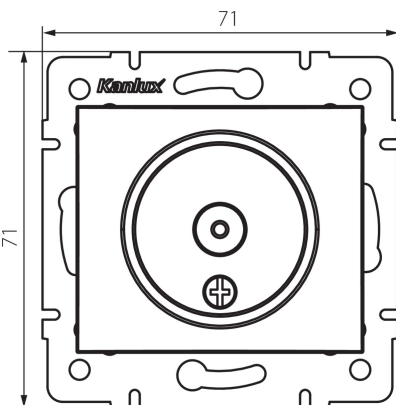

## 25037 DOMO 01-1290-050 sz

Multimedia-Durchgangsdose, TV

5905339250377

### ALLGEMEINE DATEN:

**Farbe:** Champagner  
**Einbauort:** Wandeinbau  
**Breite [mm]:** 69  
**Höhe (mm):** 64  
**Durchmesser der Montagdose :** 60  
**Anzahl der Steckdosen/Socket:** 1

### TECHNISCHE DATEN:

**Material:** PC  
**Steckdosen/Socketn Typ:** Antennenbuchse vom Typ TV, Durchgangsbuchse  
**Kunststoff:** PC  
**IP-Klasse (Schutzart):** 20