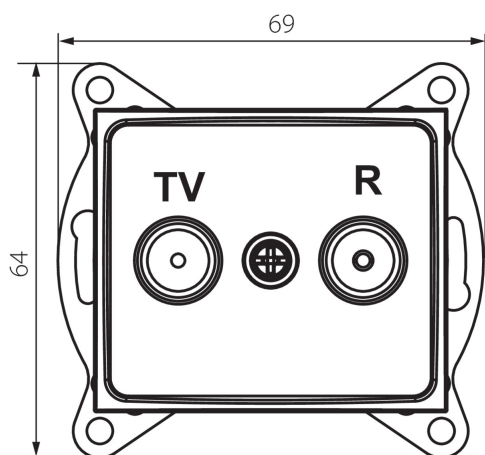

25041 DOMO 01-1330-050 sz

Multimedia-Enddose, TV/RADIO

5905339250414

ALLGEMEINE DATEN:

Farbe: Champagner
Einbauort: Wandeinbau
Breite [mm]: 69
Höhe (mm): 64
Durchmesser der Montagdose : 60
Anzahl der Steckdosen/Socket: 2

TECHNISCHE DATEN:

Material: PC
Steckdosen/Socketn Typ: RTV-Endbuchse
Kunststoff: PC
IP-Klasse (Schutzart): 20

LOGISTIKDATEN:

Verpackungsart: 10
Stückzahl in Zwischenverpackung: 10
Stückzahl in Großverpackung: 120
Netto-Einzelgewicht [g]: 58
Grammatur [g]: 102.58
Länge der Einzelverpackung [cm]: 10
Breite der Einzelverpackung [cm]: 4
Höhe der Einzelverpackung [cm]: 14
Kartongewicht [kg]: 12.3096
Kartonbreite [cm]: 25.5
Kartonhöhe [cm]: 32
Kartonlänge [cm]: 44
Kartonvolumen [m³]: 0.035904