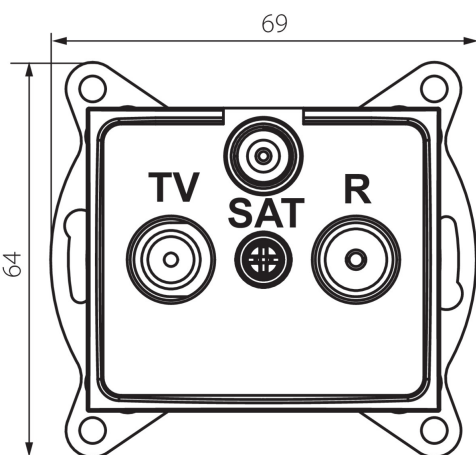

25042 DOMO 01-1340-050 sz

Multimedia-Durchgangsdose, SAT/TV/RADIO

5905339250421

ALLGEMEINE DATEN:

Farbe: Champagner
Einbauort: Wandeinbau
Breite [mm]: 69
Höhe (mm): 64
Durchmesser der Montagdose : 60
Anzahl der Steckdosen/Socket: 3

TECHNISCHE DATEN:

Material: PC
Steckdosen/Socketn Typ: RTV-SAT-Durchgangsbuchse
Kunststoff: PC
IP-Klasse (Schutzart): 20

LOGISTIKDATEN:

Verpackungsart: 10
Stückzahl in Zwischenverpackung: 10
Stückzahl in Großverpackung: 120
Netto-Einzelgewicht [g]: 96
Grammatur [g]: 108.67
Länge der Einzelverpackung [cm]: 10
Breite der Einzelverpackung [cm]: 4
Höhe der Einzelverpackung [cm]: 14
Kartongewicht [kg]: 13.0404
Kartonbreite [cm]: 25.5
Kartonhöhe [cm]: 32
Kartonlänge [cm]: 44
Kartonvolumen [m³]: 0.035904