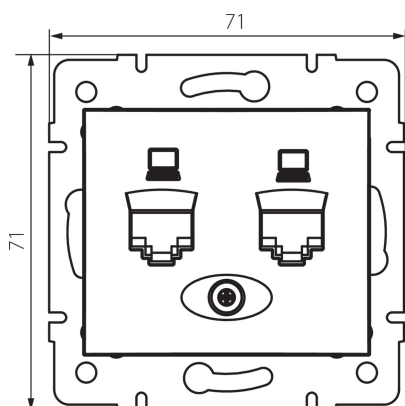

25050 DOMO 01-1410-050 sz

Unabhängige Doppel-Netzwerksteckdose (2x RJ45Cat 5e Jack)

5905339250506

ALLGEMEINE DATEN:

Farbe: Champagner
Einbauort: Wandeinbau
Breite [mm]: 71
Höhe (mm): 71
Durchmesser der Montagedose : 60
Anzahl der Steckdosen/Socket: 2

TECHNISCHE DATEN:

Material: PC
Steckdosen/Socketn Typ: separate Datendose 2xRJ45 Cat. 5e
Kunststoff: PC
IP-Klasse (Schutzart): 20

LOGISTIKDATEN:

Verpackungsart: 10
Stückzahl in Zwischenverpackung: 10
Stückzahl in Großverpackung: 120
Netto-Einzelgewicht [g]: 62
Grammatur [g]: 74.58
Länge der Einzelverpackung [cm]: 10
Breite der Einzelverpackung [cm]: 4
Höhe der Einzelverpackung [cm]: 14
Kartongewicht [kg]: 8.9496
Kartonbreite [cm]: 25.5
Kartonhöhe [cm]: 32
Kartonlänge [cm]: 44
Kartonvolumen [m³]: 0.035904