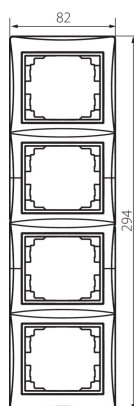

## 25064 DOMO 01-1540-050 sz

Vierfach-Rahmen, vertikal

5905339250643

### ALLGEMEINE DATEN:

**Farbe:** Champagner

**Breite [mm]:** 81

**Höhe (mm):** 294

### TECHNISCHE DATEN:

**Material:** PC

**Kunststoff:** PC

**Breite der Einzelverpackung [cm]:** 1

**Höhe der Einzelverpackung [cm]:** 36.5

**Kartongewicht [kg]:** 9.1596

**Kartonbreite [cm]:** 32

**Kartonhöhe [cm]:** 42

**Kartonlänge [cm]:** 37.5

**Kartonvolumen [m<sup>3</sup>]:** 0.0504